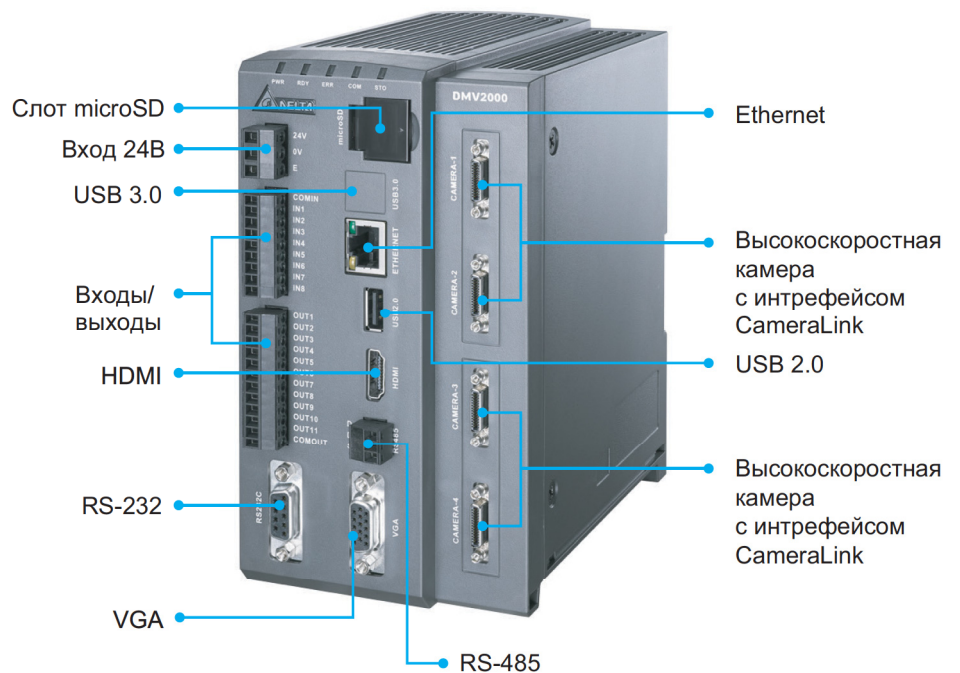

СИСТЕМЫ МАШИННОГО ЗРЕНИЯ КОМПАНИИ DELTA ELECTRONICS

DMV2000

ПРЕИМУЩЕСТВА

- Быстродействие от 15/2 мс, синхронная обработка изображений с нескольких камер, асинхронная обработка изображений с 1 камеры
- Решение всех задач машинного зрения с помощью одного продукта
- Поддержка до 4 камер, разрешением до 12 Мп - точность до 10 мкм
- Система машинного зрения доступная любому производству