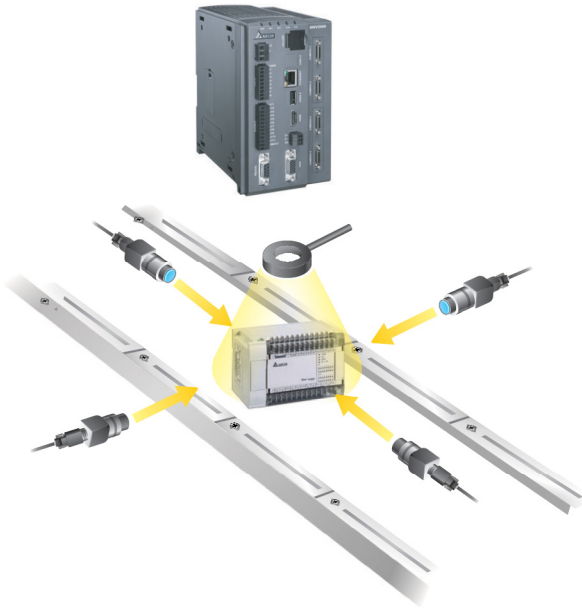

СИСТЕМЫ МАШИННОГО ЗРЕНИЯ КОМПАНИИ DELTA ELECTRONICS

DMV2000

ПРЕИМУЩЕСТВА

- Быстродействие от 15/2 мс, синхронная обработка изображений с нескольких камер, асинхронная обработка изображений с 1 камеры
- Решение всех задач машинного зрения с помощью одного продукта
- Поддержка до 4 камер, разрешением до 12 Мп - точность до 10 мкм
- Система машинного зрения доступная любому производству

ПРИМЕНЕНИЯ

Пищевое производство и упаковка, металлообработка, деревообработка, ЧПУ, фармацевтика, логистика, робототехника, электронная промышленность.

ОСОБЕННОСТИ

- Контроллер позволяет обрабатывать изображения одновременно с 4 камер

- Калибровка искажений объектива и перспективы

Искажения объектива

Искажения перспективы

Скорректированная версия

ФУНКЦИИ

Положение 2D платформы	Интенсивность изображения
Сравнение с шаблоном	Отслеживание положения края
Сравнение с контуром	Отслеживание ширины края
Определение краёв/граней	Проверка пятен
Угол наклона края	Распознавание текста (OCV)
Координаты граней	Детальная проверка
Ширина граней/краёв	Проверка цвета
Площадь	Распознавание штрих-кода
Выделение связанных объектов	Распознавание QR-кода