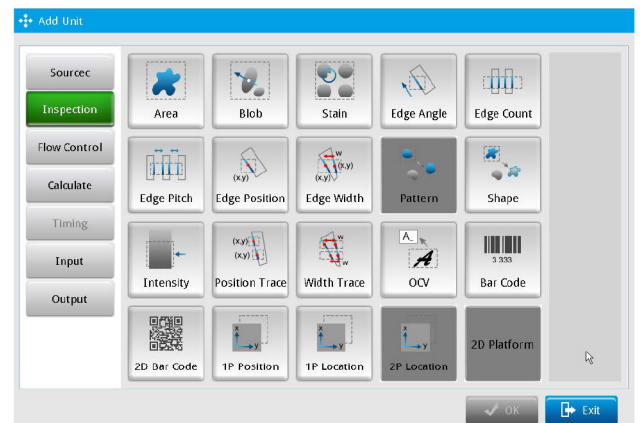

- Калибровка искажений объектива и перспективы

Искажения объектива

Искажения перспективы

Скорректированная версия

ФУНКЦИИ

Положение 2D платформы	Интенсивность изображения
Сравнение с шаблоном	Отслеживание положения края
Сравнение с контуром	Отслеживание ширины края
Определение краёв/граней	Проверка пятен
Угол наклона края	Распознавание текста (OCV)
Координаты граней	Детальная проверка
Ширина граней/краёв	Проверка цвета
Площадь	Распознавание штрих-кода
Выделение связанных объектов	Распознавание QR-кода

ИНФОРМАЦИЯ ДЛЯ ЗАКАЗА

Контроллеры

Модель	Описание	Цена, \$
DMV2000-CL2-HS	Контроллер обработки изображения на 2 камеры	\$ 3 236
DMV2000-CL4-HS	Контроллер обработки изображения на 4 камеры	\$ 4 480

Камеры